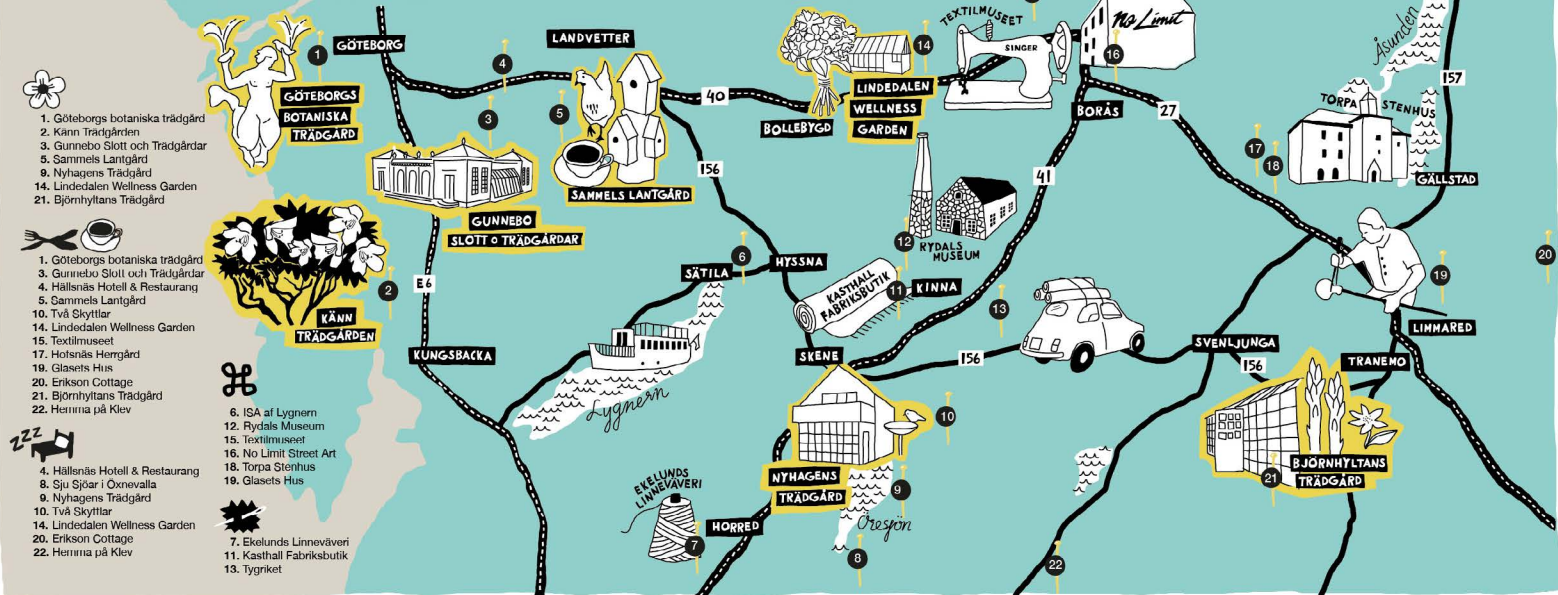

ROADTRIP TILL TRÄDGÅRDAR MELLAN GÖTEBORG OCH BORÅS

Adresser och kontaktuppgifter till trädgårdarna

GÖTEBORGS BOTANISKA TRÄDGÅRD botaniska.se

Carl Skottsbergs gata 22A
413 19 Göteborg
Tel. 010-473 77 77

KÄNN TRÄDGÅRDEN kännträdgården.se