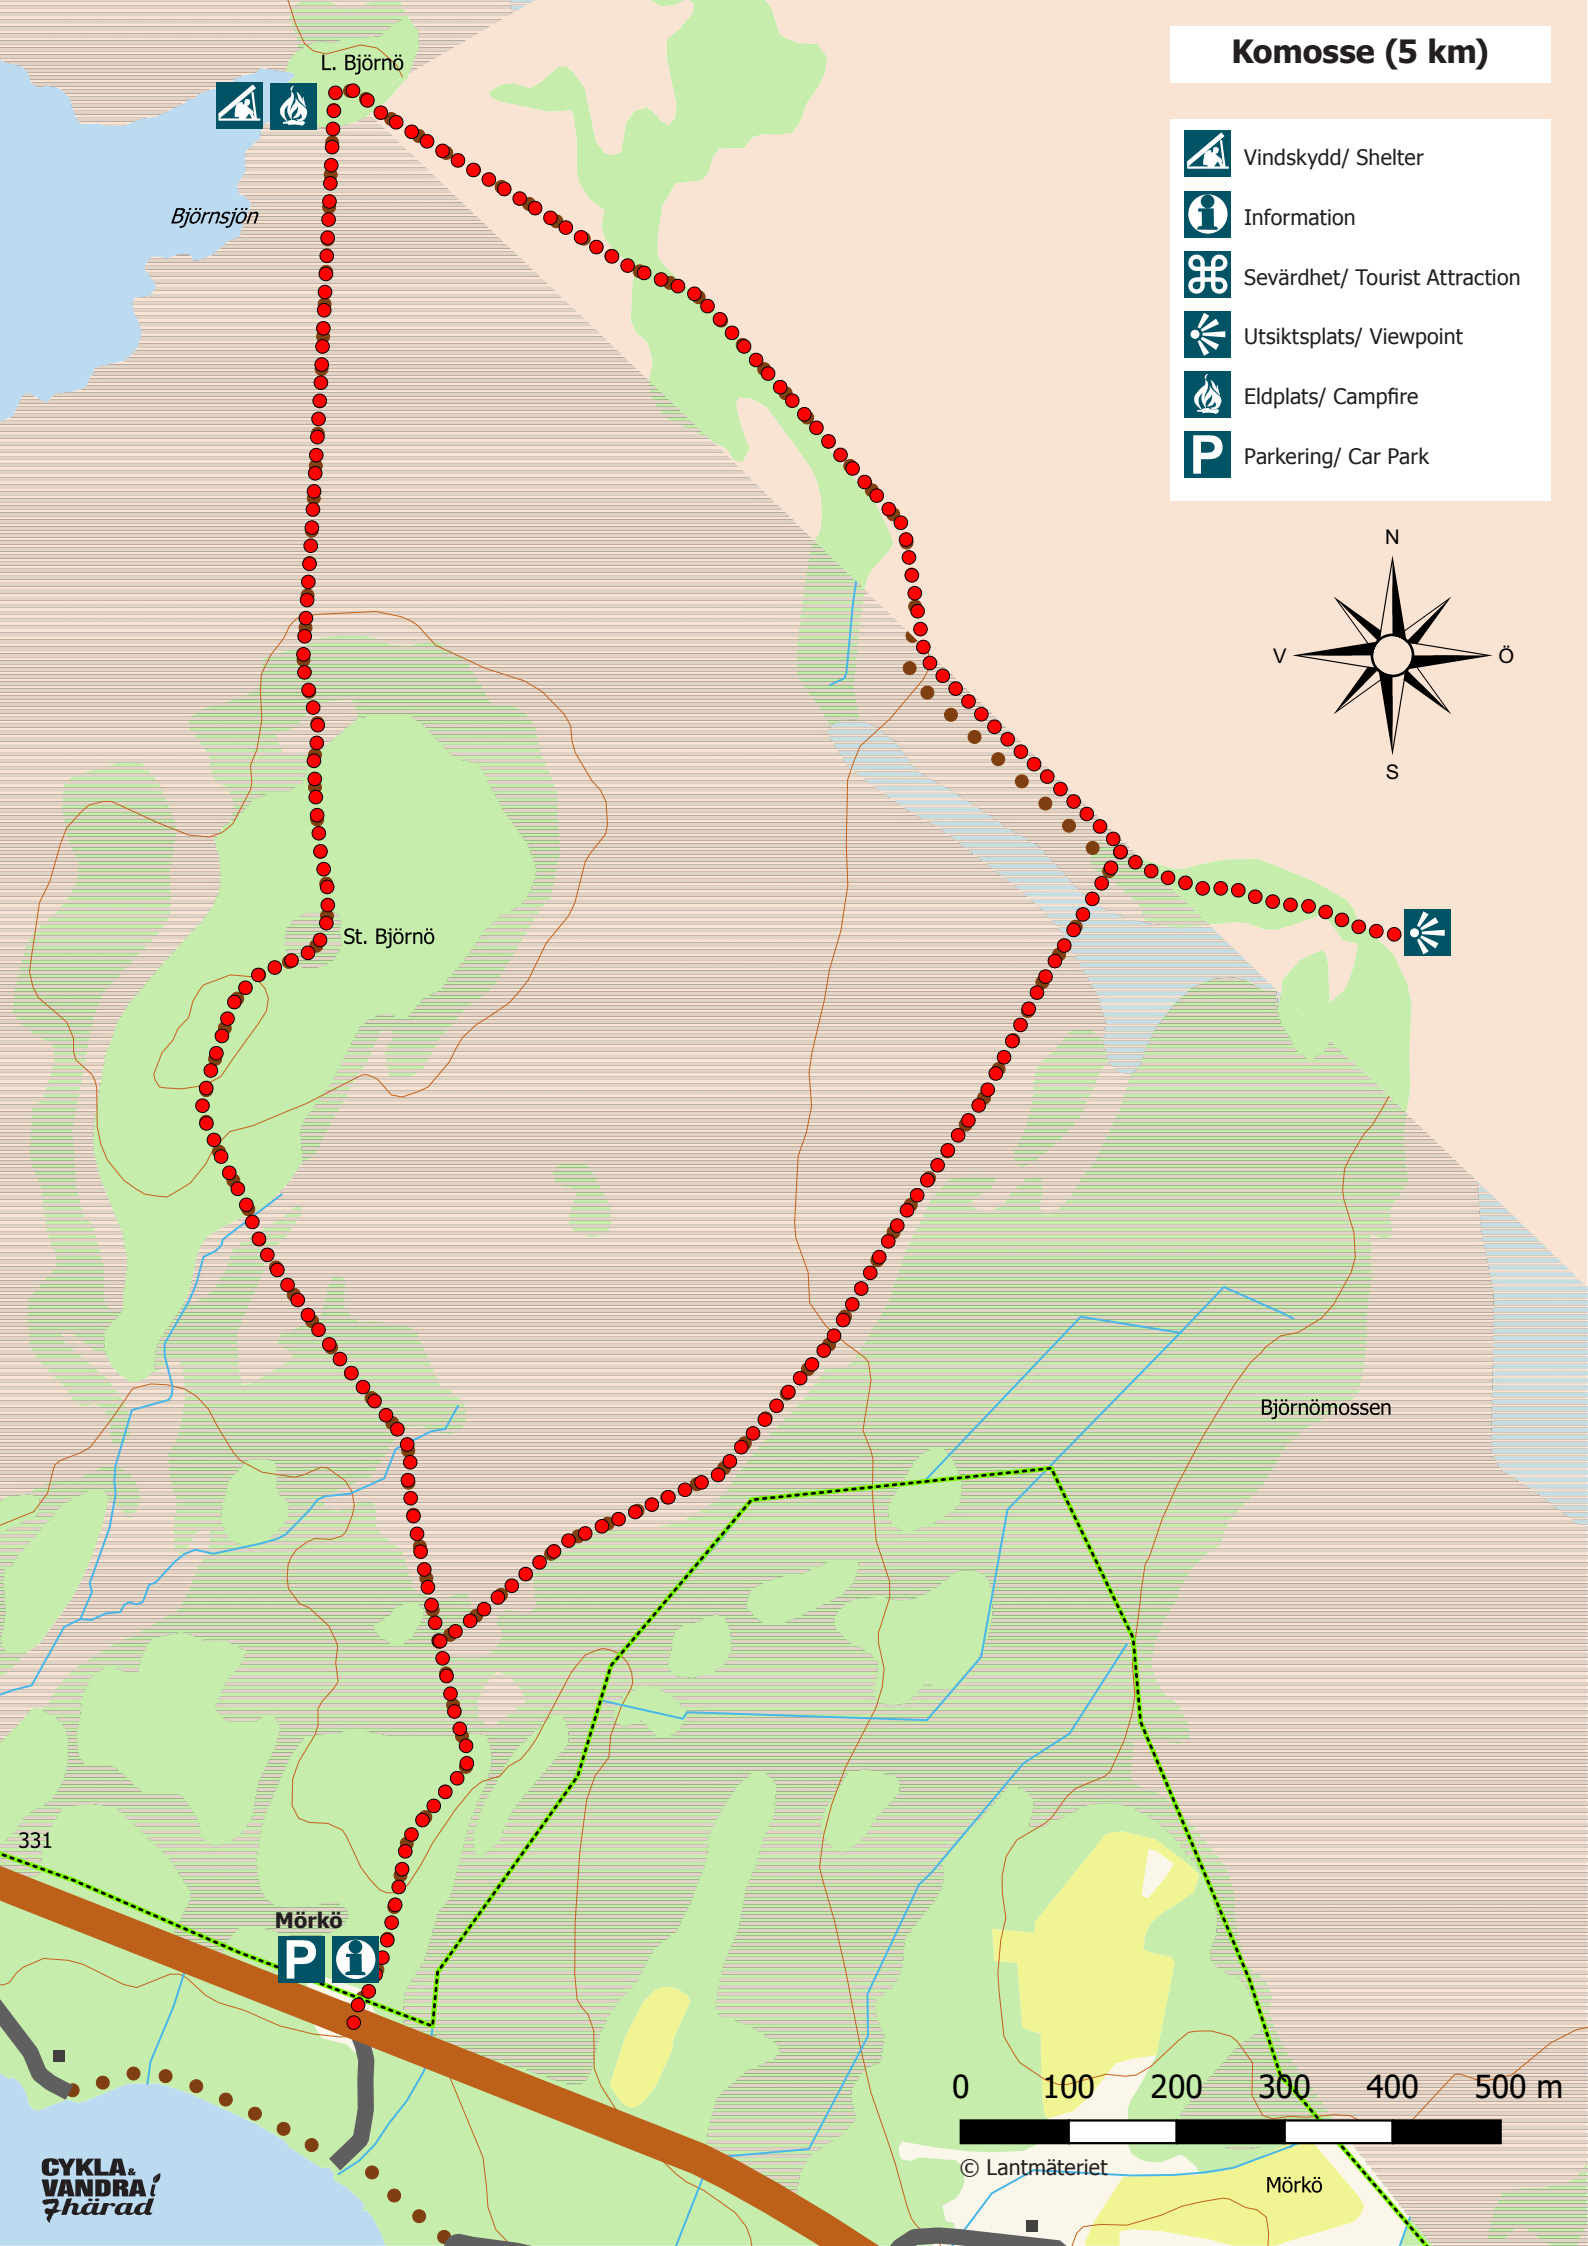

Komosse (5 km)

-  Vindskydd/ Shelter
-  Information
-  Sevärdhet/ Tourist Attraction
-  Utsiktsplats/ Viewpoint
-  Eldplats/ Campfire
-  Parkering/ Car Park

331

Mörkö

0 100 200 300 400 500 m

© Lantmäteriet

Mörkö