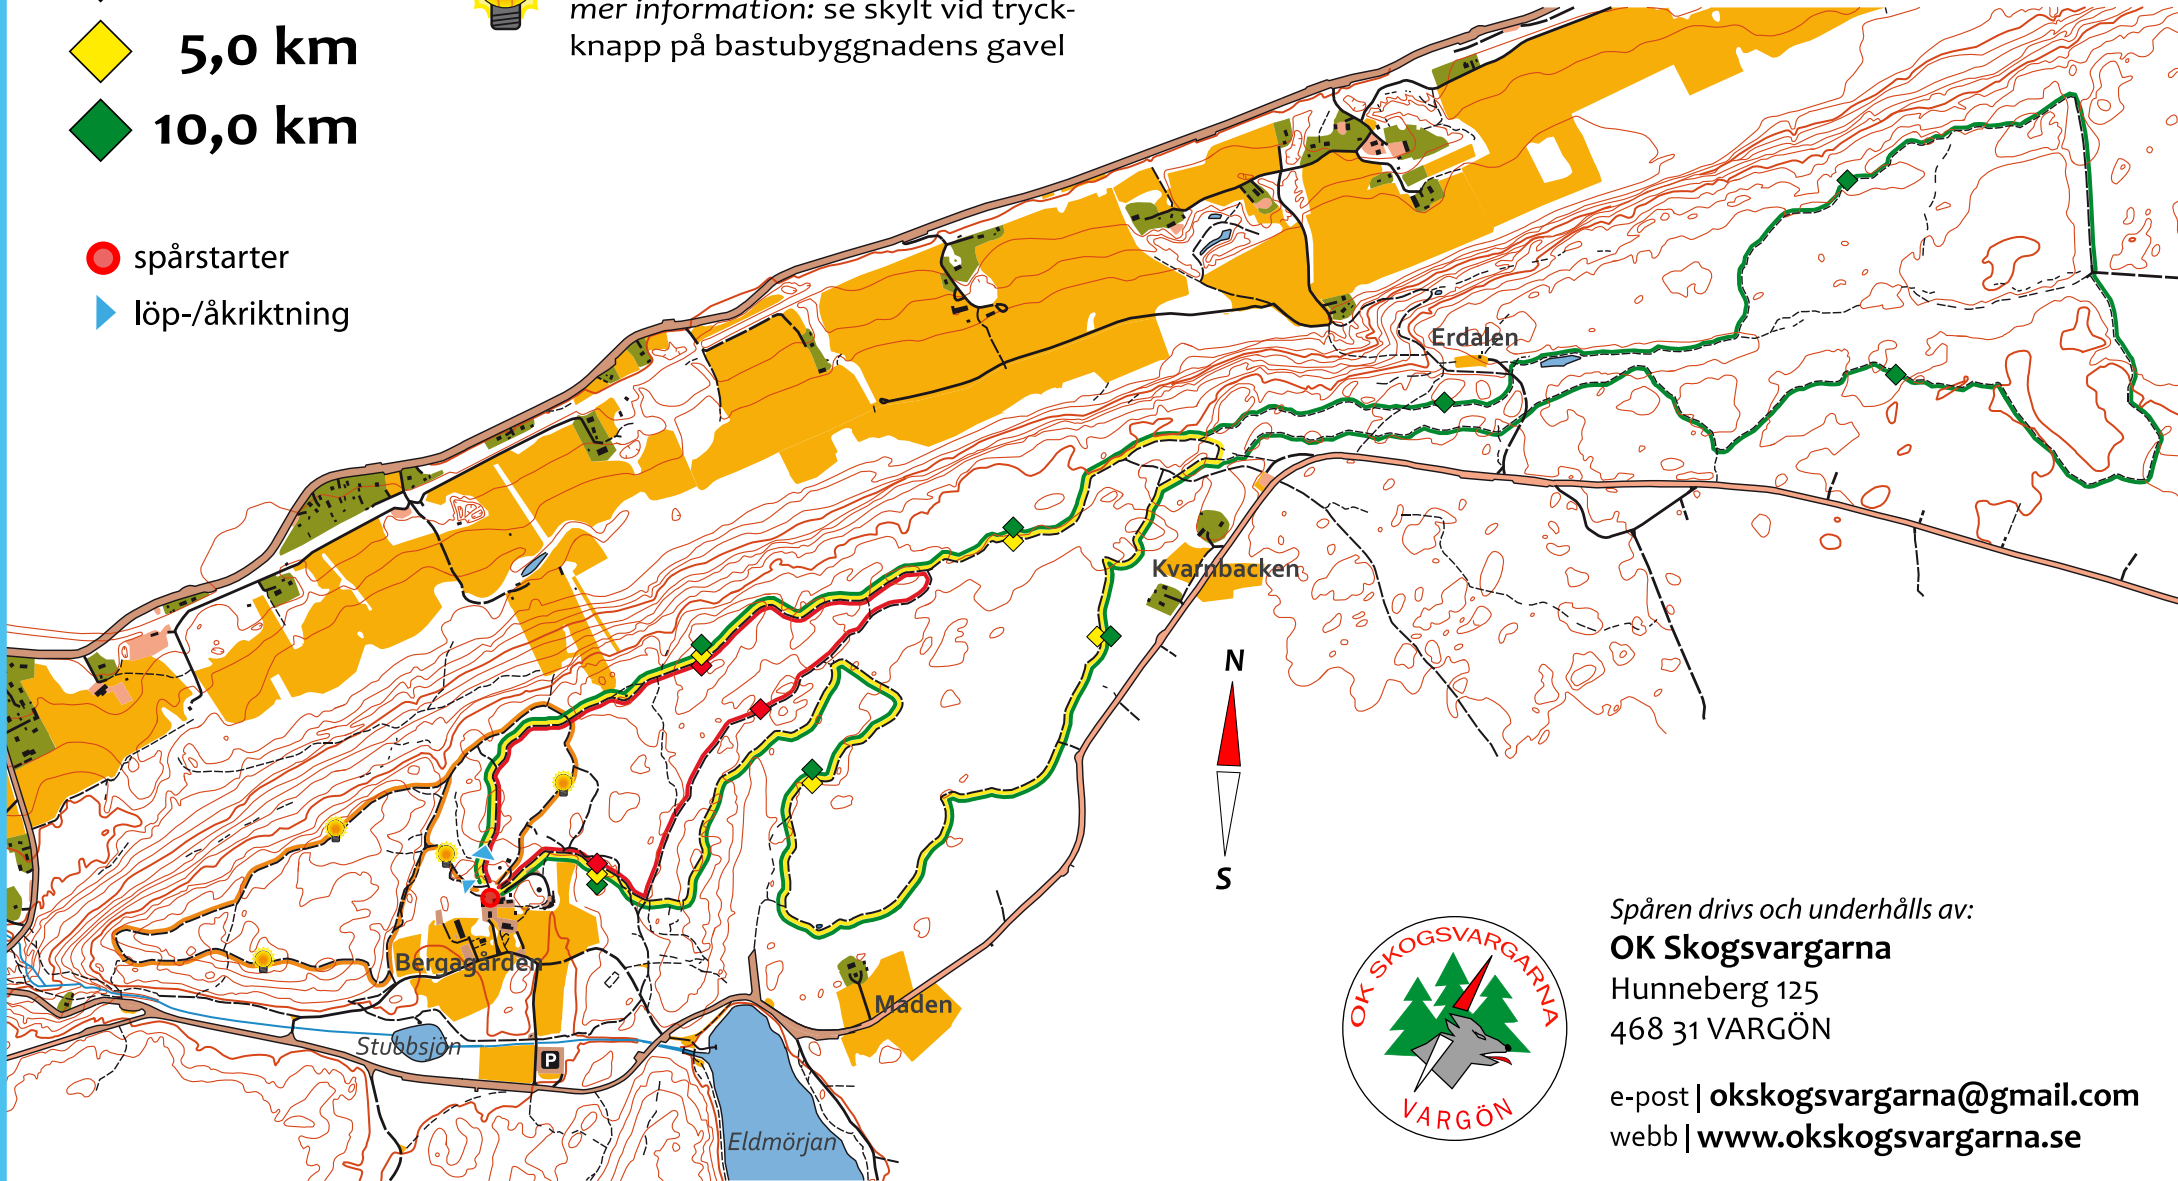

Spårkarta

Bergagården, Hunneberg

◆ 2,5 km

◆ 5,0 km

◆ 10,0 km

1,0/2,5 km Elljusspår

mer information: se skylt vid tryckknapp på bastubyggnadens gavel

● spårstartar

▶ löp-/åkriktning

Spåren drivs och underhålls av:

OK Skogsvargarna

Hunneberg 125

468 31 VARGÖN

e-post | okskogsvargarna@gmail.com

webb | www.okskogsvargarna.se